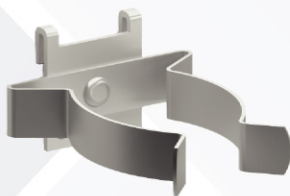

ZENTRUM
ARISTO[®]

МАСТЕР ГЦА

www.aristo.ru

www.aristo.expert

- /// На перфорированную панель навешиваются многофункциональные аксессуары: держатели для ключей и инструментов, лотки для хранения и металлические крючки для подвеса.
- /// Перфопанель изготовлена из стали 1,5 мм. Панель не прогибается и способна выдерживать значительный вес инструментов и аксессуаров.
- /// Можно создать любую конфигурацию из предлагаемых аксессуаров и при необходимости легко изменять ее.
- /// Форма крючков и зажимов многообразны, что позволяет удерживать инструмент разных габаритов и весовой категории.

MA1207.VP000.

Крючок длинный для перфорированной панели.
33x29x83 мм

MA1201.VP000.

Зажим малый для перфорированной панели.
d=11 мм

MA1205.VP000.

Крючок двойной длинный для перфорированной панели.
36x55x82 мм

MA1203.VP000.

Зажим малый для перфорированной панели.
d=38 мм

MA1209.VP000.

Лоток для перфорированной панели
41x40x88 мм

ARISTO®

ГАРАЖ СИСТЕМА
ХРАНЕНИЯ

www.aristo.ru

www.aristo.expert

- /// Крючки выдерживают нагрузку до 23 кг.
- /// Многофункциональные крючки из металла с противоскользящим покрытием.
- /// Крепятся как на стену, так и на рельс несущий для горизонтального передвижения по нему.
- /// Применяются при хранении инструментов, спортивного и садового инвентаря!