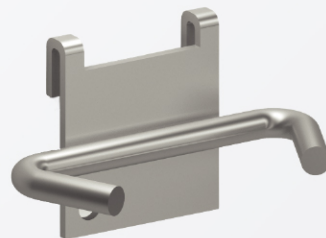

ZENTRUM
ARISTO[®]

МАСТЕР ГЦА

www.aristo.ru

www.aristo.expert

- /// На перфорированную панель навешиваются многофункциональные аксессуары: держатели для ключей и инструментов, лотки для хранения и металлические крючки для подвеса.
- /// Перфопанель изготовлена из стали 1,5 мм. Панель не прогибается и способна выдерживать значительный вес инструментов и аксессуаров.
- /// Можно создать любую конфигурацию из предлагаемых аксессуаров и при необходимости легко изменять ее.
- /// Форма крючков и зажимов многообразны, что позволяет удерживать инструмент разных габаритов и весовой категории.

Держатель для
инструмента.
40x395x40 мм

MA1206.VP000.

Крючок радиусный для
перфорированной панели.
45x29x66 мм

MA1208.VP000.

Крючок для
перфорированной панели.
33x29x59 мм

MA1204.VP000.

Крючок двойной для
перфорированной панели.
33x55x31 мм

MA1207.VP000.

Крючок длинный для перфорированной панели.
33x29x83 мм

MA1201.VP000.

Зажим малый для перфорированной панели.
d=11 мм

MA1205.VP000.

Крючок двойной длинный для перфорированной панели.
36x55x82 мм

MA1203.VP000.

Зажим малый для перфорированной панели.
d=38 мм

MA1209.VP000.

Лоток для перфорированной панели
41x40x88 мм

ARISTO®

ГАРАЖ СИСТЕМА
ХРАНЕНИЯ

www.aristo.ru

www.aristo.expert