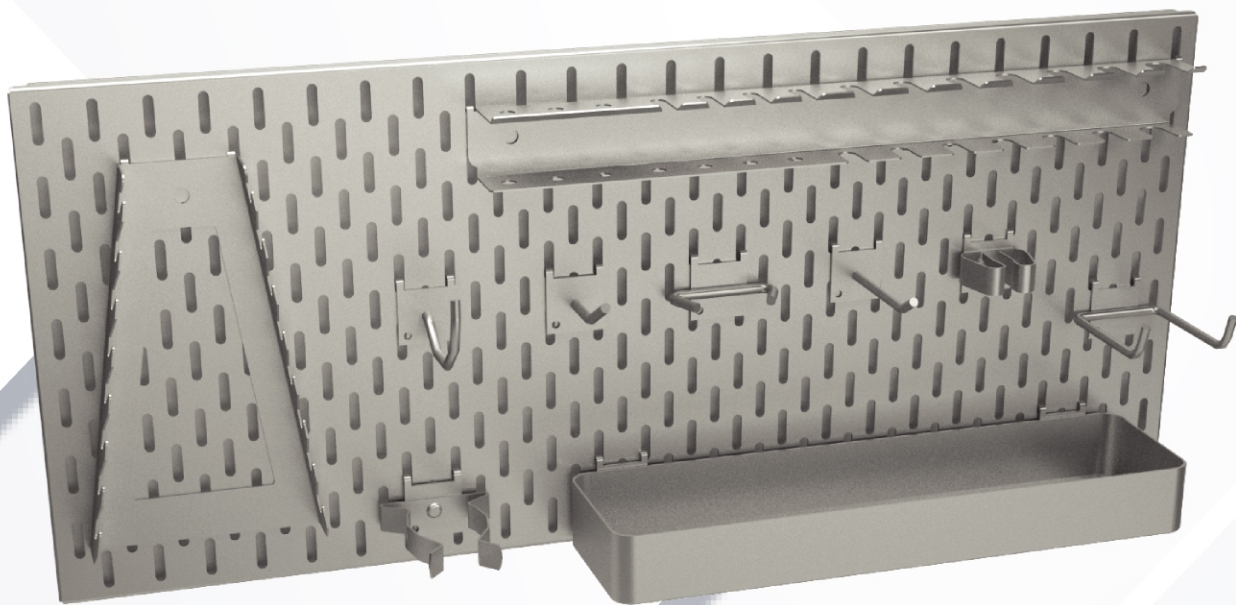

ZENTRUM
ARISTO[®]

МАСТЕР ГЦА

www.aristo.ru

www.aristo.expert

- /// На перфорированную панель навешиваются многофункциональные аксессуары: держатели для ключей и инструментов, лотки для хранения и металлические крючки для подвеса.
- /// Перфопанель изготовлена из стали 1,5 мм. Панель не прогибается и способна выдерживать значительный вес инструментов и аксессуаров.
- /// Можно создать любую конфигурацию из предлагаемых аксессуаров и при необходимости легко изменять ее.
- /// Форма крючков и зажимов многообразны, что позволяет удерживать инструмент разных габаритов и весовой категории.

Белый

Металлик

Черный

MA0502.VP060.

Перфорированная панель
для инструмента.
254x601x17 мм

MA0503.VP011.

Держатель для ключей.
196x116x36 мм

MA0504.VP039.

MA1207.VP000.

Крючок длинный для перфорированной панели.
33x29x83 мм

MA1201.VP000.

Зажим малый для перфорированной панели.
d=11 мм

MA1205.VP000.

Крючок двойной длинный для перфорированной панели.
36x55x82 мм

- /// Крючки выдерживают нагрузку до 23 кг.
- /// Многофункциональные крючки из металла с противоскользящим покрытием.
- /// Крепятся как на стену, так и на рельс несущий для горизонтального передвижения по нему.
- /// Применяются при хранении инструментов, спортивного и садового инвентаря!