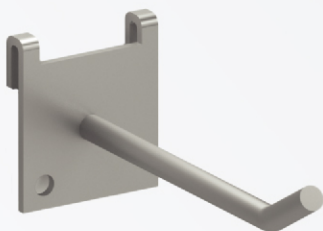

ZENTRUM
ARISTO[®]

МАСТЕР ГЦА

www.aristo.ru

www.aristo.expert

- /// На перфорированную панель навешиваются многофункциональные аксессуары: держатели для ключей и инструментов, лотки для хранения и металлические крючки для подвеса.
- /// Перфопанель изготовлена из стали 1,5 мм. Панель не прогибается и способна выдерживать значительный вес инструментов и аксессуаров.
- /// Можно создать любую конфигурацию из предлагаемых аксессуаров и при необходимости легко изменять ее.
- /// Форма крючков и зажимов многообразны, что позволяет удерживать инструмент разных габаритов и весовой категории.

Держатель для
инструмента.
40x395x40 мм

MA1206.VP000.

Крючок радиусный для
перфорированной панели.
45x29x66 мм

MA1208.VP000.

Крючок для
перфорированной панели.
33x29x59 мм

MA1204.VP000.

Крючок двойной для
перфорированной панели.
33x55x31 мм

MA1207.VP000.

Крючок длинный для перфорированной панели.
33x29x83 мм

MA1201.VP000.

Зажим малый для перфорированной панели.
d=11 мм

MA1205.VP000.

Крючок двойной длинный для перфорированной панели.
36x55x82 мм

MA1203.VP000.

Зажим малый для перфорированной панели.
d=38 мм

MA1209.VP000.

Лоток для перфорированной панели
41x40x88 мм

ARISTO®

ГАРАЖ СИСТЕМА
ХРАНЕНИЯ

www.aristo.ru

www.aristo.expert