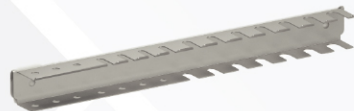

ZENTRUM
ARISTO[®]

МАСТЕР ГЦА

www.aristo.ru

www.aristo.expert

- /// На перфорированную панель навешиваются многофункциональные аксессуары: держатели для ключей и инструментов, лотки для хранения и металлические крючки для подвеса.
- /// Перфопанель изготовлена из стали 1,5 мм. Панель не прогибается и способна выдерживать значительный вес инструментов и аксессуаров.
- /// Можно создать любую конфигурацию из предлагаемых аксессуаров и при необходимости легко изменять ее.
- /// Форма крючков и зажимов многообразны, что позволяет удерживать инструмент разных габаритов и весовой категории.

Белый

Металлик

Черный

MA0502.VP060.

Перфорированная панель
для инструмента.
254x601x17 мм

MA0503.VP011.

Держатель для ключей.
196x116x36 мм

MA0504.VP039.

Держатель для
инструмента.
40x395x40 мм

MA1206.VP000.

Крючок радиусный для
перфорированной панели.
45x29x66 мм

MA1208.VP000.

Крючок для
перфорированной панели.
33x29x59 мм

MA1204.VP000.

Крючок двойной для
перфорированной панели.
33x55x31 мм

MA1207.VP000.

Крючок длинный для перфорированной панели.
33x29x83 мм

MA1201.VP000.

Зажим малый для перфорированной панели.
d=11 мм

MA1205.VP000.

Крючок двойной длинный для перфорированной панели.
36x55x82 мм