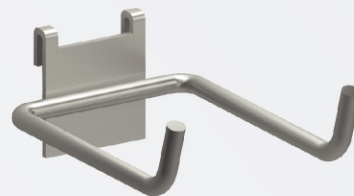

ZENTRUM
ARISTO[®]

МАСТЕР ГЦА

www.aristo.ru

www.aristo.expert

- /// На перфорированную панель навешиваются многофункциональные аксессуары: держатели для ключей и инструментов, лотки для хранения и металлические крючки для подвеса.
- /// Перфопанель изготовлена из стали 1,5 мм. Панель не прогибается и способна выдерживать значительный вес инструментов и аксессуаров.
- /// Можно создать любую конфигурацию из предлагаемых аксессуаров и при необходимости легко изменять ее.
- /// Форма крючков и зажимов многообразны, что позволяет удерживать инструмент разных габаритов и весовой категории.

Держатель для
инструмента.
40x395x40 мм

MA1206.VP000.

Крючок радиусный для
перфорированной панели.
45x29x66 мм

MA1208.VP000.

Крючок для
перфорированной панели.
33x29x59 мм

MA1204.VP000.

Крючок двойной для
перфорированной панели.
33x55x31 мм

MA1207.VP000.

Крючок длинный для перфорированной панели.
33x29x83 мм

MA1201.VP000.

Зажим малый для перфорированной панели.
d=11 мм

MA1205.VP000.

Крючок двойной длинный для перфорированной панели.
36x55x82 мм

MA1203.VP000.

Зажим малый для перфорированной панели.
d=38 мм

MA1209.VP000.

Лоток для перфорированной панели
41x40x88 мм

ARISTO®

ГАРАЖ СИСТЕМА
ХРАНЕНИЯ

www.aristo.ru

www.aristo.expert