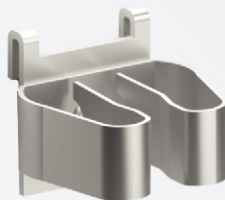

ZENTRUM
ARISTO[®]

МАСТЕР ГЦА

www.aristo.ru

www.aristo.expert

- /// На перфорированную панель навешиваются многофункциональные аксессуары: держатели для ключей и инструментов, лотки для хранения и металлические крючки для подвеса.
- /// Перфопанель изготовлена из стали 1,5 мм. Панель не прогибается и способна выдерживать значительный вес инструментов и аксессуаров.
- /// Можно создать любую конфигурацию из предлагаемых аксессуаров и при необходимости легко изменять ее.
- /// Форма крючков и зажимов многообразны, что позволяет удерживать инструмент разных габаритов и весовой категории.

Держатель для
инструмента.
40x395x40 мм

MA1206.VP000.

Крючок радиусный для
перфорированной панели.
45x29x66 мм

MA1208.VP000.

Крючок для
перфорированной панели.
33x29x59 мм

MA1204.VP000.

Крючок двойной для
перфорированной панели.
33x55x31 мм

MA1207.VP000.

Крючок длинный для перфорированной панели.
33x29x83 мм

MA1201.VP000.

Зажим малый для перфорированной панели.
d=11 мм

MA1205.VP000.

Крючок двойной длинный для перфорированной панели.
36x55x82 мм

MA1203.VP000.

Зажим малый для перфорированной панели.
d=38 мм

MA1209.VP000.

Лоток для перфорированной панели
41x40x88 мм

ARISTO®

ГАРАЖ СИСТЕМА
ХРАНЕНИЯ

www.aristo.ru

www.aristo.expert