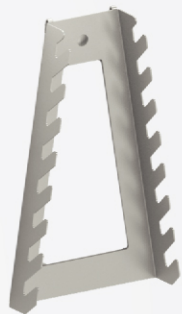

ZENTRUM
ARISTO[®]

МАСТЕР ГЦА

www.aristo.ru

www.aristo.expert

- /// На перфорированную панель навешиваются многофункциональные аксессуары: держатели для ключей и инструментов, лотки для хранения и металлические крючки для подвеса.
- /// Перфопанель изготовлена из стали 1,5 мм. Панель не прогибается и способна выдерживать значительный вес инструментов и аксессуаров.
- /// Можно создать любую конфигурацию из предлагаемых аксессуаров и при необходимости легко изменять ее.
- /// Форма крючков и зажимов многообразны, что позволяет удерживать инструмент разных габаритов и весовой категории.

Белый

Металлик

Черный

MA0502.VP060.

Перфорированная панель
для инструмента.
254x601x17 мм

MA0503.VP011.

Держатель для ключей.
196x116x36 мм

MA0504.VP039.

Держатель для
инструмента.
40x395x40 мм

MA1206.VP000.

Крючок радиусный для
перфорированной панели.
45x29x66 мм

MA1208.VP000.

Крючок для
перфорированной панели.
33x29x59 мм

MA1204.VP000.

Крючок двойной для
перфорированной панели.
33x55x31 мм

MA1207.VP000.

Крючок длинный для перфорированной панели.
33x29x83 мм

MA1201.VP000.

Зажим малый для перфорированной панели.
d=11 мм

MA1205.VP000.

Крючок двойной длинный для перфорированной панели.
36x55x82 мм