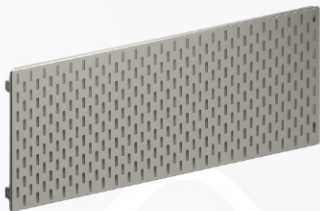

ZENTRUM
ARISTO[®]

МАСТЕР ГЦА

www.aristo.ru

www.aristo.expert

- /// На перфорированную панель навешиваются многофункциональные аксессуары: держатели для ключей и инструментов, лотки для хранения и металлические крючки для подвеса.
- /// Перфопанель изготовлена из стали 1,5 мм. Панель не прогибается и способна выдерживать значительный вес инструментов и аксессуаров.
- /// Можно создать любую конфигурацию из предлагаемых аксессуаров и при необходимости легко изменять ее.
- /// Форма крючков и зажимов многообразны, что позволяет удерживать инструмент разных габаритов и весовой категории.

Белый

Металлик

Черный

MA0502.VP060.

Перфорированная панель
для инструмента.
254x601x17 мм

MA0503.VP011.

Держатель для ключей.
196x116x36 мм

MA0504.VP039.

- /// Крючки выдерживают нагрузку до 23 кг.
- /// Многофункциональные крючки из металла с противоскользящим покрытием.
- /// Крепятся как на стену, так и на рельс несущий для горизонтального передвижения по нему.
- /// Применяются при хранении инструментов, спортивного и садового инвентаря!