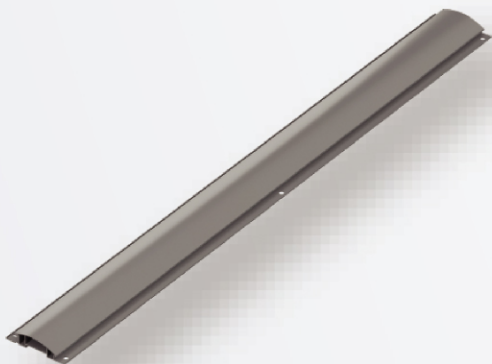

- /// Крючки выдерживают нагрузку до 23 кг.
- /// Многофункциональные крючки из металла с противоскользящим покрытием.
- /// Крепятся как на стену, так и на рельс несущий для горизонтального передвижения по нему.
- /// Применяются при хранении инструментов, спортивного и садового инвентаря!