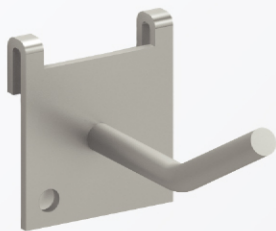

ZENTRUM
ARISTO[®]

МАСТЕР ГЦА

www.aristo.ru

www.aristo.expert

- /// На перфорированную панель навешиваются многофункциональные аксессуары: держатели для ключей и инструментов, лотки для хранения и металлические крючки для подвеса.
- /// Перфопанель изготовлена из стали 1,5 мм. Панель не прогибается и способна выдерживать значительный вес инструментов и аксессуаров.
- /// Можно создать любую конфигурацию из предлагаемых аксессуаров и при необходимости легко изменять ее.
- /// Форма крючков и зажимов многообразны, что позволяет удерживать инструмент разных габаритов и весовой категории.

Белый

Металлик

Черный

MA0502.VP060.

Перфорированная панель
для инструмента.
254x601x17 мм

MA0503.VP011.

Держатель для ключей.
196x116x36 мм

MA0504.VP039.

Держатель для
инструмента.
40x395x40 мм

MA1206.VP000.

Крючок радиусный для
перфорированной панели.
45x29x66 мм

MA1208.VP000.

Крючок для
перфорированной панели.
33x29x59 мм

MA1204.VP000.

Крючок двойной для
перфорированной панели.
33x55x31 мм

MA1207.VP000.

Крючок длинный для перфорированной панели.
33x29x83 мм

MA1201.VP000.

Зажим малый для перфорированной панели.
d=11 мм

MA1205.VP000.

Крючок двойной длинный для перфорированной панели.
36x55x82 мм